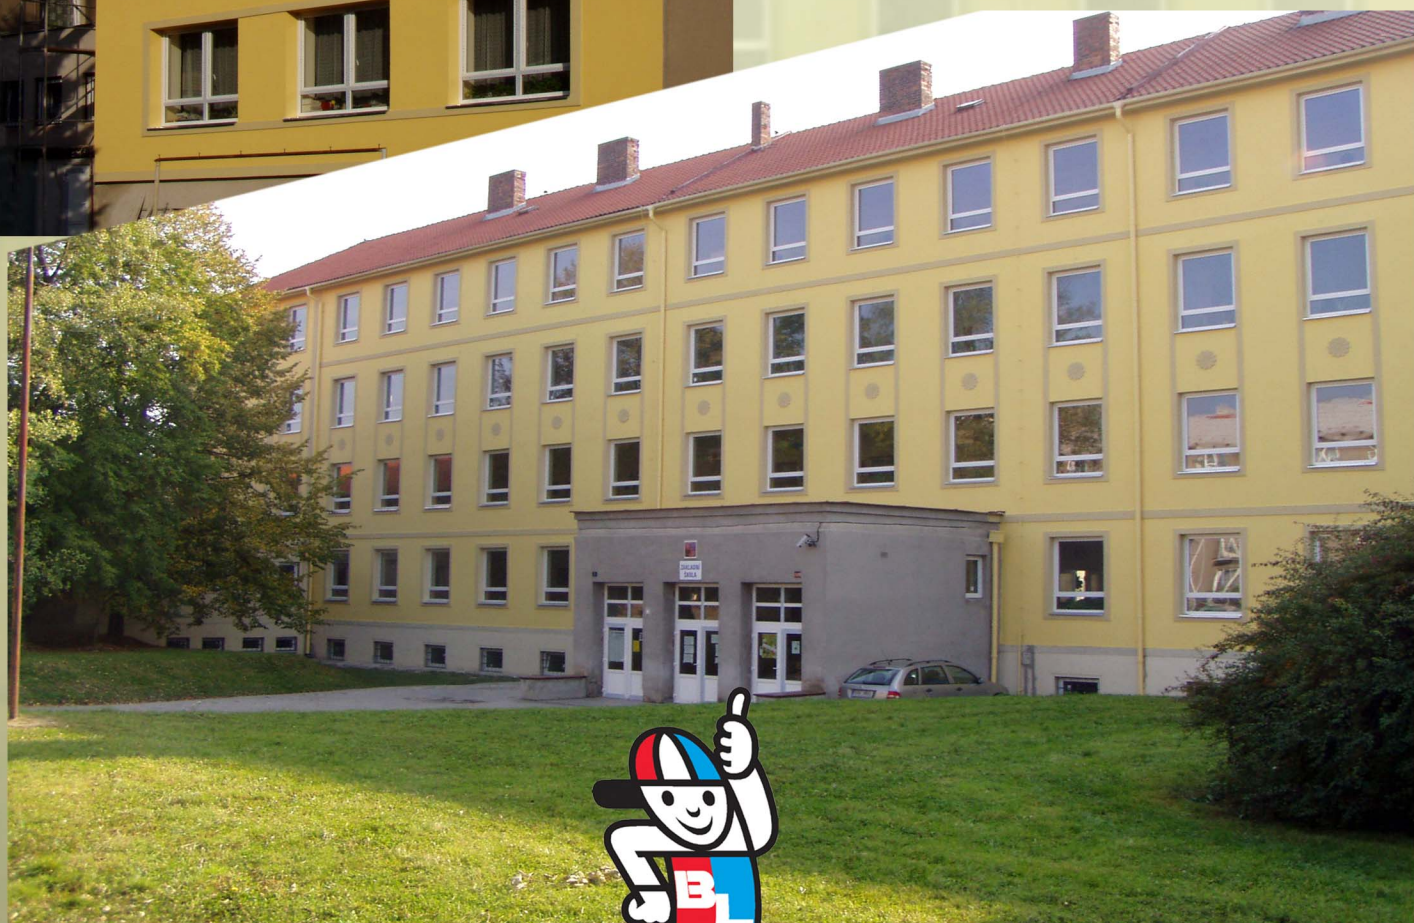

# Rekonstrukce školy KLADNO

1000 m<sup>2</sup> zateplení, 4000 m<sup>2</sup> nátěry a opravy fasád

**STAVEBNÍ DIVIZE**

**BARVY A LAKY HOSTIVÁŘ**